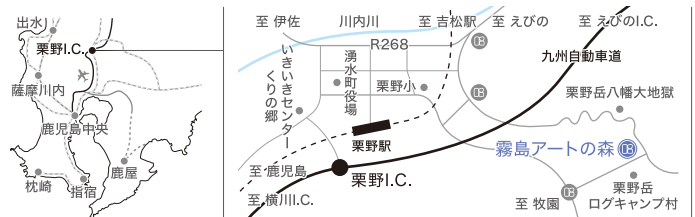

アクセス

1車 > 九州自動車道「栗野IC」から約20分、「鹿児島空港」から約40分
2鉄道 > JR「鹿児島中央駅」から日豊本線「単人駅」のりかえ、肥薩線「栗野駅」下車、町営ふるさとバスで約20分
3バス > 「栗野駅」又は「いきいきセンターくりの郷」から町営ふるさとバスで約20~40分

〒899-6201 鹿児島県始良郡湧水町木場6340番地220

TEL:0995-74-5945

FAX:0995-74-2545

www.open-air-museum.org